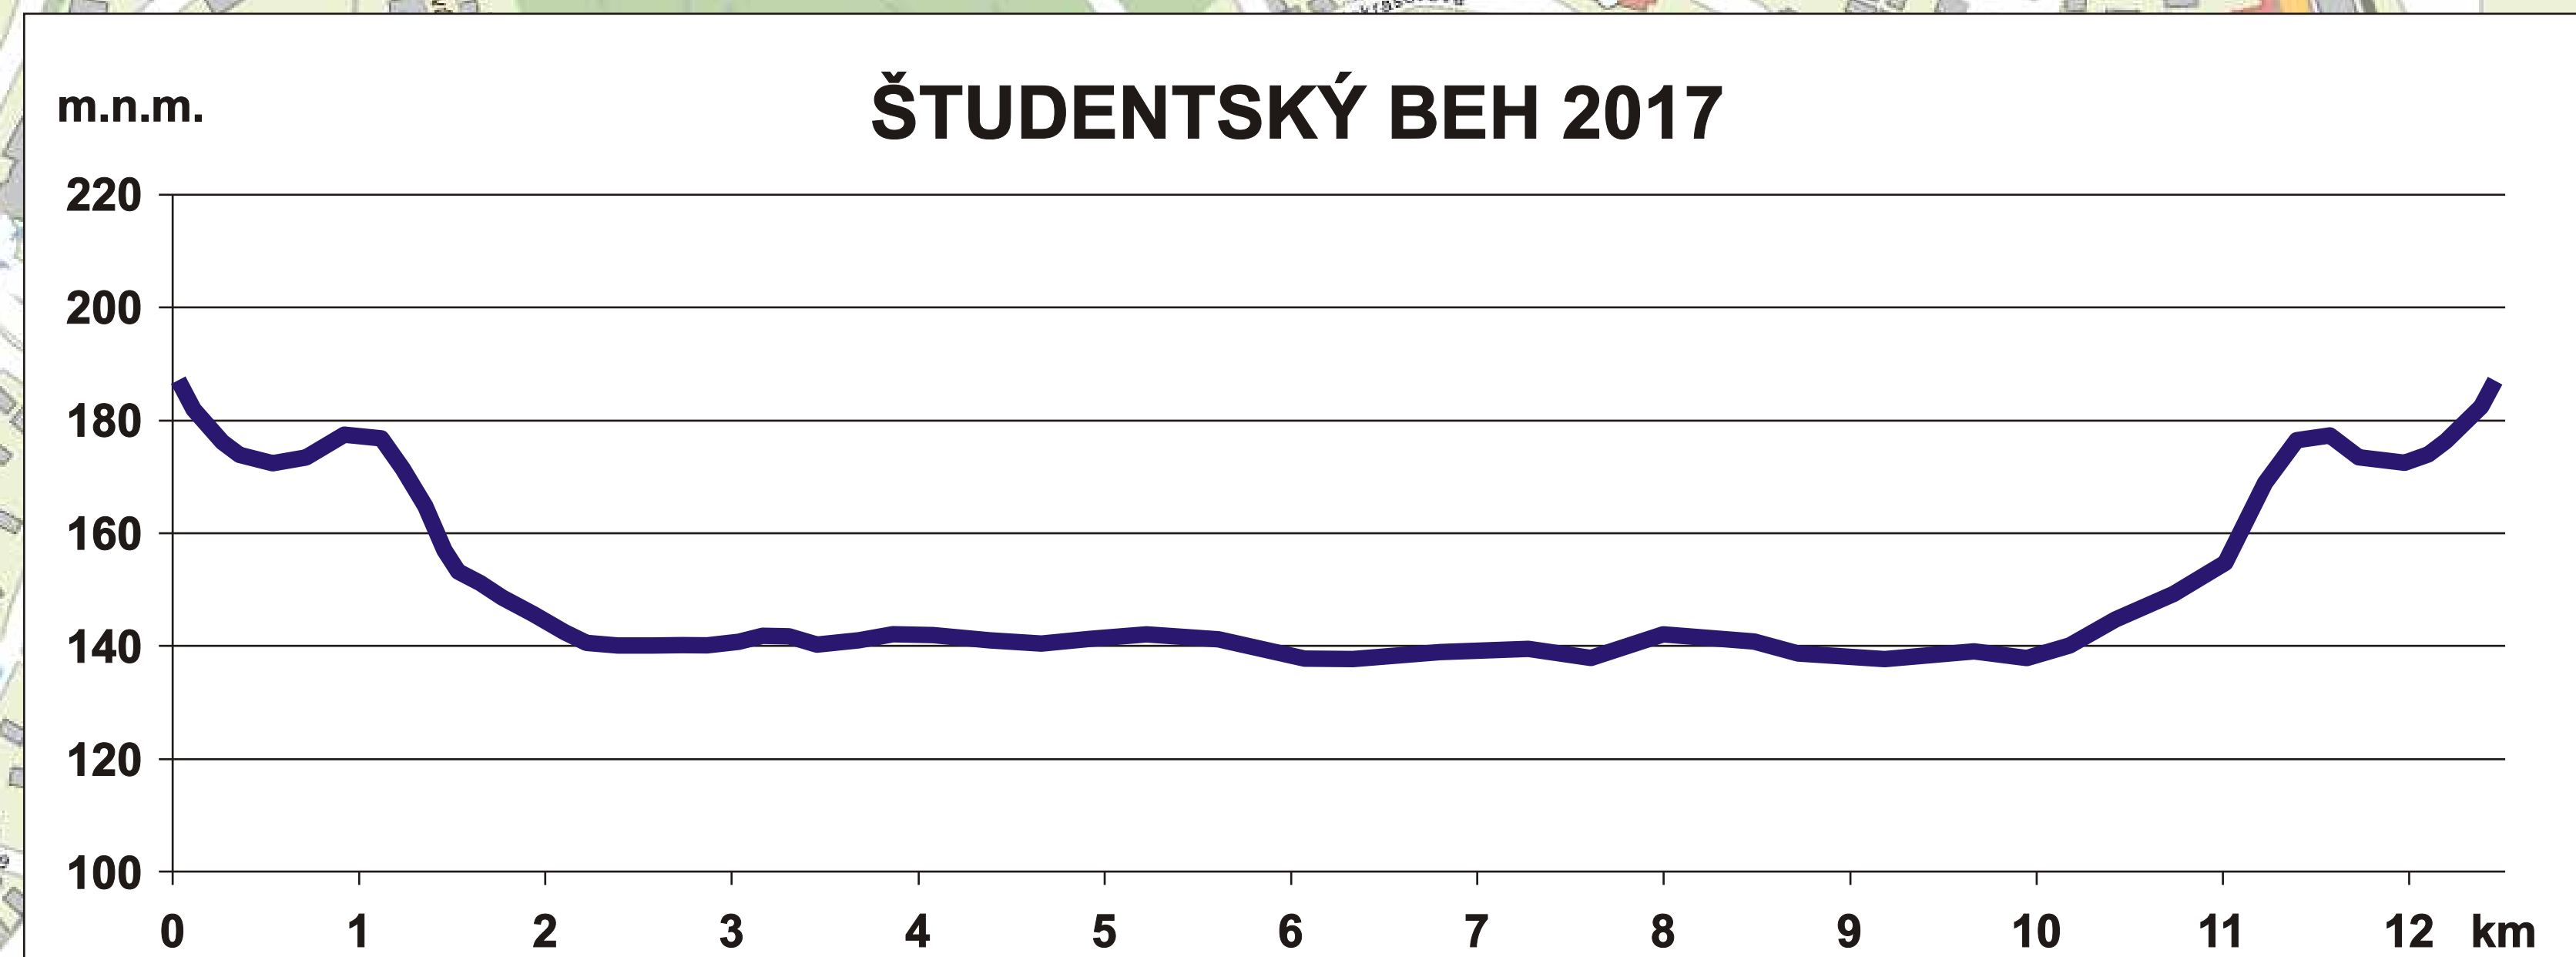

# ŠTUDENSKÝ BEH 2017 TRASA BEHU

ŠTART / CIEĽ

ORGANIZÁTORI