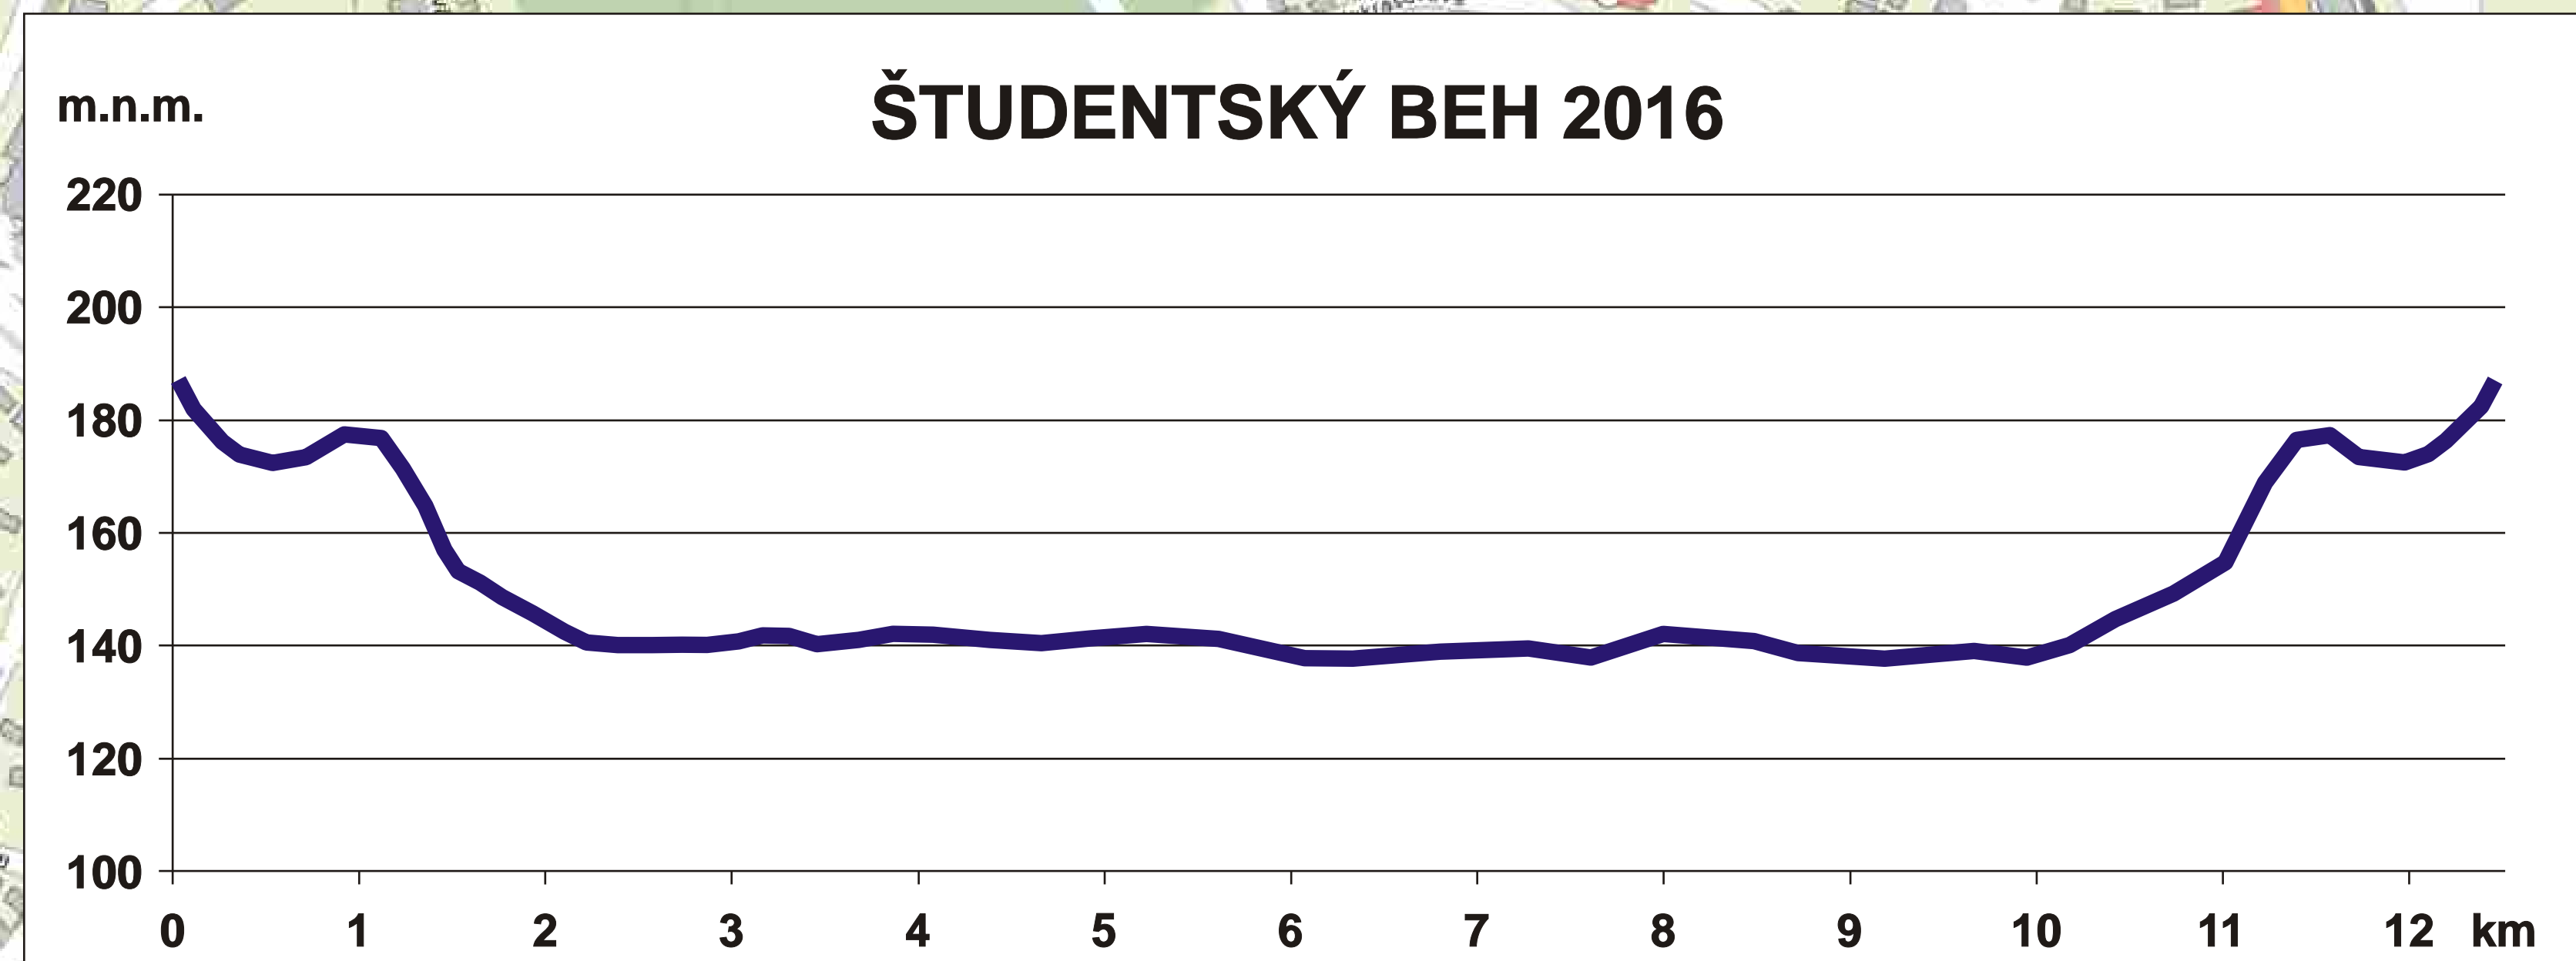

ŠTUDENTSKÝ BEH 2016 TRASA BEHU

ORGANIZÁTORI

ARÉ MEST

ŠTART / CIE